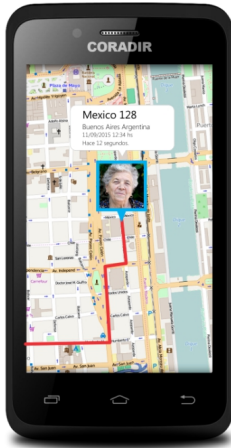

SENIOR LITE

¡Más conectado, más seguro, más cerca! Coradir Senior es la línea de Smartphones especial para Adultos Mayores.

Pantalla: Menú fácil y accesible de rápida interacción y aprendizaje con los accesos directos más importantes: Teclado, Contactos Favoritos para llamadas rápidas, Cámara, Mensajes, Alerta SOS y Menú a Escritorio Android.

Rastreo GPS: No sólo permite conocer la ubicación en tiempo real del Smartphone además, puedes hacer el seguimiento del recorrido del usuario.

Alerta SOS: Presionando el icono durante unos segundos podrás conocer la ubicación en vivo y rastreo del Smartphone. Configura una señal sonora para encontrar el equipo o bloquearlo en caso de robo o extravío.

Incluye las Aplicaciones: Whatsapp y Facebook

[Las imágenes son meramente ilustrativas.]

Características Técnicas:

Procesador	Quad Core 1.3 GHz
RAM	512MB
Memoria interna	4GB
Expandible mediante tarjeta micro SD	32GB
Redes soportadas	2G GSM 850/1800/1900MHz 3G WCDMA UMTS: 850/1900MHz
Pantalla	4 pulgadas WVGA 800*480 px IPS
TouchScreen	Soporte multitáctil capacitivo.
Sistema Operativo	Android 4.4.2 KitKat
Dual SIM	Ranuras: 1 micro SIM / 1 mini SIM.
Cámara Trasera	5 Mpx
Cámara Frontal	Sí
Bluetooth	Sí
USB	Micro USB, USB 2.0
Wi- Fi	Sí, 802.11b/g/n
GPS/AGPS	Sí