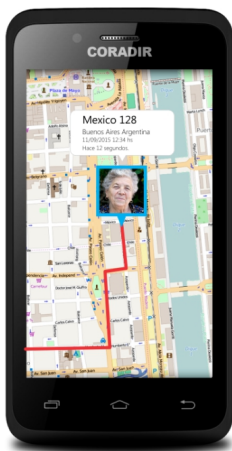

SENIOR LITE

¡Más conectado, más seguro, más cerca! Coradir Senior es la línea de Smartphones especial para Adultos Mayores.

Pantalla: Menú fácil y accesible de rápida interacción y aprendizaje con los accesos directos más importantes: Teclado, Contactos Favoritos para llamadas rápidas, Cámara, Mensajes, Alerta SOS y Menú a Escritorio Android.

Rastreo GPS: No sólo permite conocer la ubicación en tiempo real del Smartphone además, puedes hacer el seguimiento del recorrido del usuario.

Alerta SOS: Presionando el icono durante unos segundos podrás conocer la ubicación en vivo y rastreo del Smartphone. Configura una señal sonora para encontrar el equipo o bloquearlo en caso de robo o extravío.

Incluye las Aplicaciones: Whatsapp y Facebook

[Las imágenes son meramente ilustrativas.]

Características Técnicas:

Procesador	Quad Core 1.3 GHz
RAM	512MB
Memoria interna	4GB
Redes soportadas	2G GSM 850/1800/1900MHz 3G WCDMA UMTS: 850/1900MHz
Expandible mediante tarjeta micro SD	32GB
Pantalla	4 pulgadas WVGA 800*480 px IPS
TouchScreen	Soporte multitáctil capacitivo.
Sistema Operativo	Android personalizado.
Dual SIM	Ranuras: 1 micro SIM / 1 mini SIM.
Cámara Trasera	5 Mpx
Cámara Frontal	Sí
Bluetooth	Sí
USB	Micro USB, USB 2.0
Wi- Fi	Sí, 802.11b/g/n
GPS/AGPS	Sí