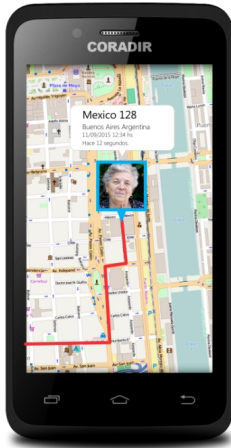

CORADIR S.A.

Experiencia en Desarrollo Tecnológico

SENIOR LITE

¡Más conectado, más seguro, más cerca! Coradir Senior es la línea de Smartphones especial para Adultos Mayores.

Pantalla: Menú fácil y accesible de rápida interacción y aprendizaje con los accesos directos más importantes: Teclado, Contactos Favoritos para llamadas rápidas, Cámara, Mensajes, Alerta SOS y Menú a Escritorio Android.

Rastreo GPS: No sólo permite conocer la ubicación en tiempo real del Smartphone además, puedes hacer el seguimiento del recorrido del usuario.

Alerta SOS: Presionando el icono durante unos segundos podrás conocer la ubicación en vivo y rastreo del Smartphone. Configura una señal sonora para encontrar el equipo o bloquearlo en caso de robo o extravío.

Incluye las Aplicaciones: Whatsapp y Facebook

[Las imágenes son meramente ilustrativas.]

Características Técnicas:

Procesador	Quad Core 1.3 GHz
RAM	512MB
Memoria interna	4GB
Redes soportadas	2G GSM 850/1800/1900MHz 3G WCDMA UMTS: 850/1900MHz
Expandible mediante tarjeta micro SD	32GB
Pantalla	4 pulgadas WVGA 800*480 px IPS
TouchScreen	Soporte multitáctil capacitivo.
Sistema Operativo	Android personalizado.
Dual SIM	Ranuras: 1 micro SIM / 1 mini SIM.
Cámara Trasera	5 Mpx
Cámara Frontal	Sí
Bluetooth	Sí
USB	Micro USB, USB 2.0
Wi- Fi	Sí, 802.11b/g/n
GPS/AGPS	Sí