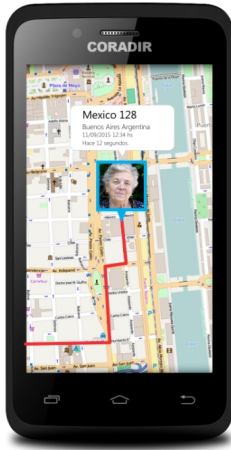

CORADIR S.A.

Experiencia en Desarrollo Tecnológico

SENIOR LITE

¡Más conectado, más seguro, más cerca! Coradir Senior es la línea de Smartphones especial para Adultos Mayores.

Pantalla: Menú fácil y accesible de rápida interacción y aprendizaje con los accesos directos más importantes: Teclado, Contactos Favoritos para llamadas rápidas, Cámara, Mensajes, Alerta SOS y Menú a Escritorio Android.

Rastreo GPS: No sólo permite conocer la ubicación en tiempo real del Smartphone además, puedes hacer el seguimiento del recorrido del usuario.

Alerta SOS: Presionando el icono durante unos segundos podrás conocer la ubicación en vivo y rastreo del Smartphone. Configura una señal sonora para encontrar el equipo o bloquearlo en caso de robo o extravío.

Incluye las Aplicaciones: Whatsapp y Facebook

[Las imágenes son meramente ilustrativas.]

Características Técnicas:

Procesador	Quad Core 1.3 GHz
RAM	512MB
Memoria interna	4GB
Redes soportadas	2G GSM 850/1800/1900MHz 3G WCDMA UMTS: 850/1900MHz
Expandible mediante tarjeta micro SD	32GB
Pantalla	4 pulgadas WVGA 800*480 px IPS
TouchScreen	Soporte multitáctil capacitivo.
Sistema Operativo	Android personalizado.
Dual SIM	Ranuras: 1 micro SIM / 1 mini SIM.
Cámara Trasera	5 Mpx
Cámara Frontal	Sí
Bluetooth	Sí
USB	Micro USB, USB 2.0
Wi- Fi	Sí, 802.11b/g/n
GPS/AGPS	Sí